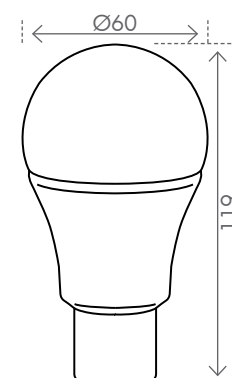

LED CLASSIC

A60 SHAPED NON-DIMMABLE GLOBE

240V	50Hz			CRI >81	3000K WARM WHITE	4200K COOL WHITE	6500K DAY LIGHT			Lifespan: Up to 20,000 hours ¹
------	------	--	--	---------	------------------	------------------	-----------------	--	--	--

Code:	Wattage	Lumens	Colour Temp	Base	Dimmable ^A	Size
19854	5W	450	3000K WARM WHITE	E27 SCREW	NO	Ø60 x 110mm
19855	7W	600	3000K WARM WHITE	E27 SCREW	NO	Ø60 x 110mm
19856	7W	600	3000K WARM WHITE	B22 BAYONET	NO	Ø60 x 110mm
19857	7W	620	4200K COOL WHITE	E27 SCREW	NO	Ø60 x 110mm
19858	7W	620	4200K COOL WHITE	B22 BAYONET	NO	Ø60 x 110mm
19859	9W	820	3000K WARM WHITE	E27 SCREW	NO	Ø60 x 110mm
19860	9W	820	3000K WARM WHITE	B22 BAYONET	NO	Ø60 x 110mm
19861	9W	840	4200K COOL WHITE	E27 SCREW	NO	Ø60 x 110mm
19862	9W	840	4200K COOL WHITE	B22 BAYONET	NO	Ø60 x 110mm
19863	9W	860	6500K DAYLIGHT	E27 SCREW	NO	Ø60 x 110mm
19864	12W	1200	3000K WARM WHITE	E27 SCREW	NO	Ø60 x 119mm
19865	12W	1200	3000K WARM WHITE	B22 BAYONET	NO	Ø60 x 119mm
19866	12W	1220	4200K COOL WHITE	E27 SCREW	NO	Ø60 x 119mm
19867	12W	1220	4200K COOL WHITE	B22 BAYONET	NO	Ø60 x 119mm
19868	12W	1250	6500K DAYLIGHT	E27 SCREW	NO	Ø60 x 119mm