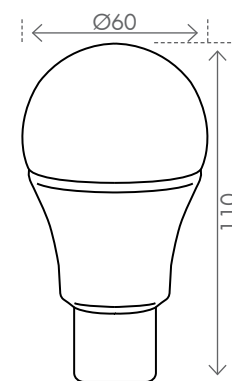

LED CLASSIC

A60 SHAPED NON-DIMMABLE GLOBE

240V	50Hz			CRI >81	3000K WARM WHITE	4200K COOL WHITE	6500K DAY LIGHT			Lifespan: Up to 20,000 hours ¹
------	------	--	--	---------	------------------	------------------	-----------------	--	--	--

Code:	Wattage	Lumens	Colour Temp	Base	Dimmable ^A	Size
19854	5W	450	3000K WARM WHITE	E27 SCREW	NO	Ø60 x 110mm
19855	7W	600	3000K WARM WHITE	E27 SCREW	NO	Ø60 x 110mm
19856	7W	600	3000K WARM WHITE	B22 BAYONET	NO	Ø60 x 110mm
19857	7W	620	4200K COOL WHITE	E27 SCREW	NO	Ø60 x 110mm
19858	7W	620	4200K COOL WHITE	B22 BAYONET	NO	Ø60 x 110mm
19859	9W	820	3000K WARM WHITE	E27 SCREW	NO	Ø60 x 110mm
19860	9W	820	3000K WARM WHITE	B22 BAYONET	NO	Ø60 x 110mm
19861	9W	840	4200K COOL WHITE	E27 SCREW	NO	Ø60 x 110mm
19862	9W	840	4200K COOL WHITE	B22 BAYONET	NO	Ø60 x 110mm
19863	9W	860	6500K DAYLIGHT	E27 SCREW	NO	Ø60 x 110mm
19864	12W	1200	3000K WARM WHITE	E27 SCREW	NO	Ø60 x 119mm
19865	12W	1200	3000K WARM WHITE	B22 BAYONET	NO	Ø60 x 119mm
19866	12W	1220	4200K COOL WHITE	E27 SCREW	NO	Ø60 x 119mm
19867	12W	1220	4200K COOL WHITE	B22 BAYONET	NO	Ø60 x 119mm
19868	12W	1250	6500K DAYLIGHT	E27 SCREW	NO	Ø60 x 119mm